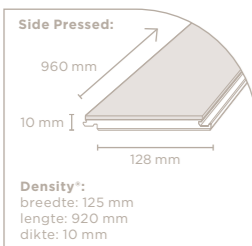

Side Pressed Caramel
geborsteld gelakt
Colonial
(BF-SW1151B-L06)